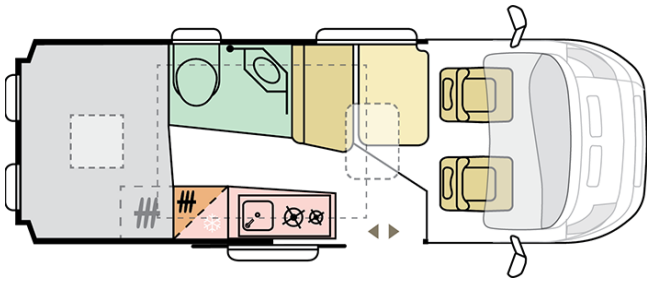

TWIN SPORTS

600 SPB

Außenlänge (cm)

599

Außenhöhe (cm)

259

Sitzplätze

4