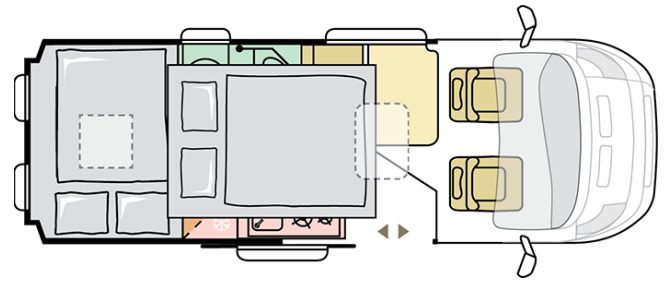

TWIN SPORTS

600 SPB

Außenlänge (cm)

599

Außenhöhe (cm)

259

Sitzplätze

4