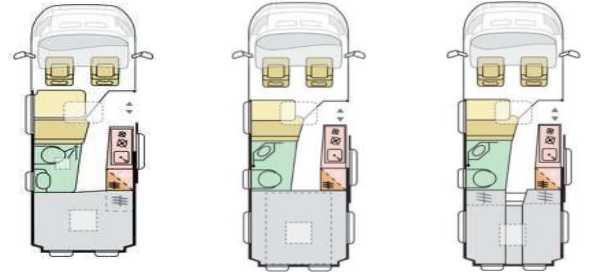

Saison 2024

MAN TGE MODELLE UND MOTOR-CHASSIS-KOMBINATIONEN

Modell	600 SPB	680 SGX	680 SLB
2,0 140 (1968ccm / 103kW) / 3500 oder 3880kg	75.499,00 €	80.999,00 €	78.699,00 €
2,0 180 (1968ccm / 130kW) / Aut.-Getr. / 3500 od. 3880kg (Mehrgew. 35kg)	80.899,00 €	86.399,00 €	84.099,00 €

AUSSTATTUNG

Maximal zulässige Gesamtmasse (kg)	3500 / 3880	3500 / 3880	3500 / 3880
Masse im fahrbereiten Zustand (kg) *	3030 / 3030	3200 / 3200	3180 / 3180
Maximale Zuladung (kg) *	470 / 850	300 / 680	320 / 700
Maximale Anhängelast	2500 / 2120	2500 / 2120	2500 / 2120
Eingetragene Sitzplätze inkl. Fahrer (bei Grundausstattung)	4 / 4	3 / 4	3 / 4
Außenlänge / -breite / -höhe (cm)	599 / 205 / 269	684 / 205 / 269	684 / 205 / 269
Durchfahrtsbreite (inkl. ASP.) / Radstand (cm)	243 / 364	243 / 449	243 / 449
Innenhöhe (cm)	190	190	190
Serien-Außenfarbe	Weiß	Weiß	Weiß
Möbeldekor	?	?	?
Schlafplätze	2	2	2
Bettenmaße Heck unten oder rechts (cm)	195x135-130	190-180x165	200x85-55
Bettenmaße Heck oben oder links (cm)	--	?	190x85-65
Diesel-Tank (l) / AdBlue-Tank (l)	75 / 18	75 / 18	75 / 18
Frischwassertank Fahr- / Wohnstellung (l)	20** / 100	20** / 100	20** / 100
Abwassertank (l) / isoliert + beheizbar	70 / --	70 / X	70 / X
Kapazität Gaskasten (kg)	1x 2,7	1x 2,7	1x 2,7
Kompressor-Kühlschrank (l) serienmäßig / optional	84 / --	84 / 138	84 / 138
Gas-Kocher (Flammen) / Abdeckung Kocher + Spüle	2 / X	2 / X	2 / X
Diesel-Warmluft-Heizung Combi 4D CP plus	X	X	X

X = Serienmäßige Ausstattung / O = Optionale Ausstattung / -- = Nicht serienmäßig/möglich

* Masse im fahrbereiten Zustand = Leergewicht (nach VO(EU) 1230/2012 Art.2 Nr.4a) = Masse des Fahrzeuges in Grundausstattung inkl. Dieseltank (90% gefüllt), Fahrer (75kg), 1x Alu-Gasflasche (17kg), Frischwasseranlage gefüllt, Bordwerkzeug. Zusatzausstattungen erhöhen die Masse, vermindern die Zuladung und verändern evtl. Abmessungen und Anzahl der eingetragenen Sitzplätze.

** Fassungsvermögen des Frischwassertanks i. S. d. A.h. V, Teil A, Ziff. 2.6 Fn. (h) VO(EU) 1230/2012 unter Berücksichtigung der Fahrbegrenzung (Ventil am Tank): Fahrstellung.