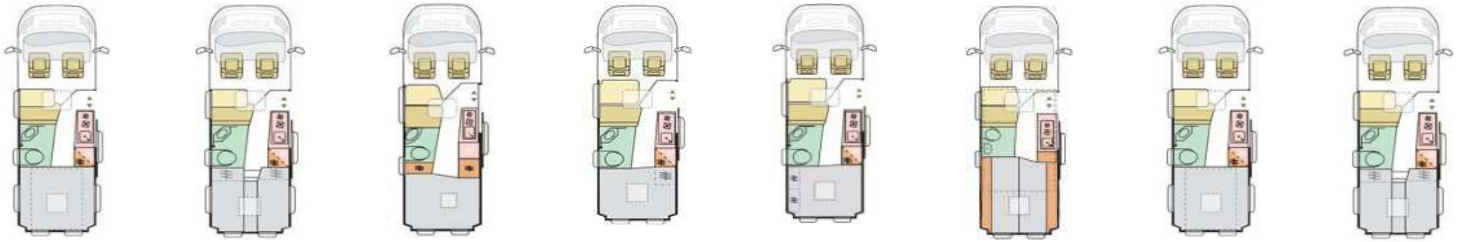

Twin Supreme 640 SGX	Twin Supreme 640 SLB	Twin Supreme 640 SPB Family	Twin Sports 600 SPB	Twin Sports 600 SX	Twin Sports 640 SG	Twin Sports 640 SGX	Twin Sports 640 SLB
64.999,00 €	63.699,00 €	62.499,00 €	67.199,00 €	68.699,00 €	69.099,00 €	70.499,00 €	69.099,00 €
66.899,00 €	65.599,00 €	64.399,00 €	69.099,00 €	70.599,00 €	70.999,00 €	72.399,00 €	70.999,00 €
67.399,00 €	66.099,00 €	64.899,00 €	69.599,00 €	71.099,00 €	71.499,00 €	72.899,00 €	71.499,00 €

Twin Supreme 640 SGX	Twin Supreme 640 SLB	Twin Supreme 640 SPB Family	Twin Sports 600 SPB	Twin Supreme 600 SX	Twin Sports 640 SG	Twin Sports 640 SGX	Twin Sports 640 SLB
67.699,00 €	66.399,00 €	65.199,00 €	68.999,00 €	70.499,00 €	71.799,00 €	73.199,00 €	71.799,00 €
70.299,00 €	68.999,00 €	67.799,00 €	71.599,00 €	73.099,00 €	74.399,00 €	75.799,00 €	74.399,00 €
70.699,00 €	69.399,00 €	68.199,00 €	71.999,00 €	73.499,00 €	74.799,00 €	76.199,00 €	74.799,00 €
71.199,00 €	69.899,00 €	68.699,00 €	--	--	75.299,00 €	76.699,00 €	75.299,00 €

3500 / 4250	3500 / 4250	3500 / 4250	3500	3500	3500 / 4250	3500 / 4250	3500 / 4250
3020 / 3070	3020 / 3070	3050 / 3100	3050	3100	3150 / 3200	3150 / 3200	3150 / 3200
480 / 1180	480 / 1180	450 / 1150	450	400	350 / 1050	350 / 1050	350 / 1050
2500 / 3000	2500 / 3000	2500 / 3000	2500 / 3000	2500 / 3000	2500 / 3000	2500 / 3000	2500 / 3000
4 / O	4 / O	4 / O	4 / O	4 / O	4 / O	4 / O	4 / O
636 / 205 / 259	636 / 205 / 259	636 / 205 / 259	599 / 205 / 274	599 / 205 / 274	636 / 205 / 274	636 / 205 / 274	636 / 205 / 274
249 / 404	249 / 404	249 / 404	249 / 404	249 / 404	249 / 404	249 / 404	249 / 404
190	190	190	190	190	190	190	190
Weiß	Weiß	Weiß	Weiß	Weiß	Weiß	Weiß	Weiß
Onyx	Onyx	Onyx	Onyx	Onyx	Onyx	Onyx	Onyx
2 (+1 optional)	2 (+1 optional)	4 (+1 optional)	4	4	4	4	4
160x55	160x55	160x55	--	--	--	--	--
180x100-50	180x100-50	180x100-50	--	--	--	--	--
195x180-170	192x80-63	195x140	195x155-140	180x145	190x80	195x180-170	192x80-63
(190-175x130)	180x80-63	175x130	--	--	205x80	(190-175x130)	180x80-63
--	--	--	200x120	200x120	200x120	200x120	200x120
90 / 19	90 / 19	90 / 19	90 / 19	90 / 19	90 / 19	90 / 19	90 / 19
20** / 100	20** / 100	20** / 100	20** / 100	20** / 100	20** / 100	20** / 100	20** / 100
70 / P	70 / P	70 / P	70 / P	70 / P	70 / P	70 / P	70 / P
2x 11	2x 11	1x 11	2x 11	1x 2,7	2x 11	2x 11	2x 11
84 / 138	84 / 138	84 / 138	84 / 138	84 / 138	84 / 138	84 / 138	84 / 138
2	2	2	2	2	2	2	2
AirTop	Combi 4 CP plus	Combi 4D CP plus	Combi 4 CP plus	Combi 4D CP plus	AirTop	AirTop	Combi 4 CP plus